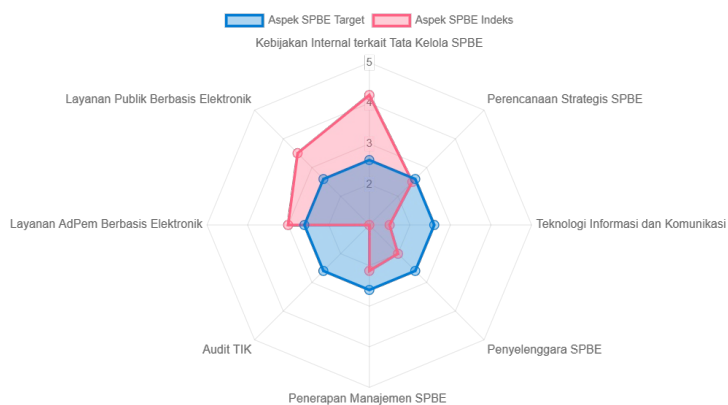

## Nilai Indeks SPBE, Domain, dan Aspek

Nama Indeks	Nilai 2022
<b>SPBE</b>	<b>2,8</b>
Domain Kebijakan SPBE	4,20
<i>Kebijakan Internal Tata Kelola SPBE</i>	4,20
Domain Tata Kelola SPBE	2,00
<i>Perencanaan Strategis SPBE</i>	2,50
<i>Teknologi Informasi dan Komunikasi</i>	1,50
<i>Penyelenggara SPBE</i>	2,00
Domain Manajemen SPBE	1,82
<i>Penerapan Manajemen SPBE</i>	2,13
<i>Audit TIK</i>	1,00
Domain Layanan SPBE	3,20
<i>Layanan Administrasi Pemerintahan Berbasis Elektronik</i>	3,00
<i>Layanan Publik Berbasis Elektronik</i>	3,50